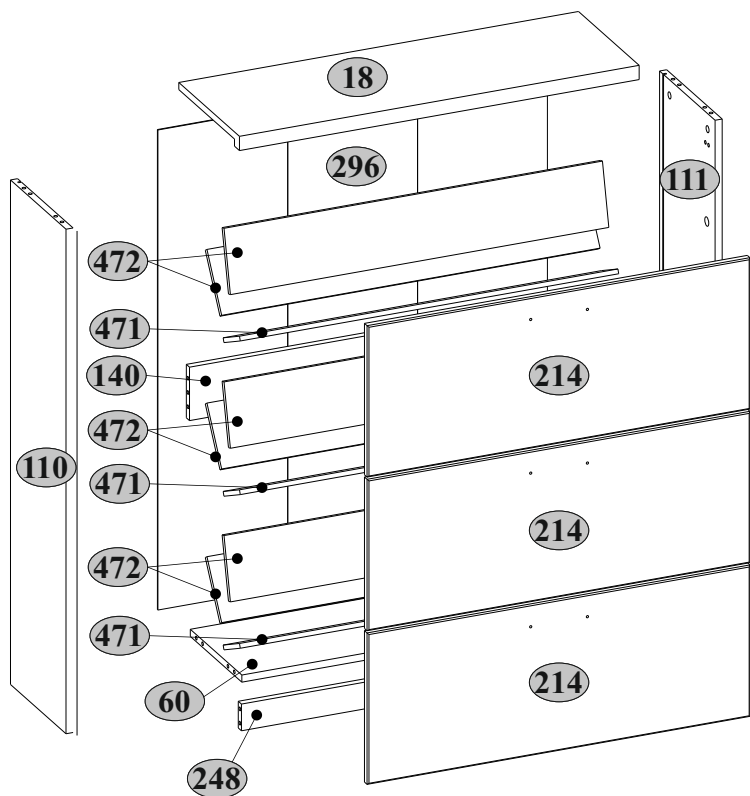

DORSI 3K

	L, mm	B, mm	H, mm	Q	
18	902	306	32	1	2/2
60	868	260	16	1	2/2
110	1133	280	16	1	2/2
111	1133	280	16	1	2/2
140	868	120	16	1	2/2
214	864	340	16	3	1/2
248	868	60	16	1	2/2
296	1078	879	2,5	1	2/2
471	854	90	10	3	1/2
472	854	140	10	6	1/2

A1  7x34 12	A2  Ø15x12 12	B5  10x50 1	C1  8x35 14
J1  3	J2  6	J3  6	J4  6
H58  3	N1  4	R1  3x13 18	R3  3x20 6
R19  6,0x13 6	R32  4x27 6	R102  3,5x16 23	S1  12
	S5  Ø18 4	U  130x35x15 1	

1**A1**

7x34

C1

8

8x35

8x35

10

8**x3****9****x3**

10

B5  10x50	R102  1 3,5x16	S5  5 Ø18	U  4 130x35x15 1
---	--	---	--

11

J3

R19

6 6,0x13

6

214

max.
3 kg

18

max.
10 kg